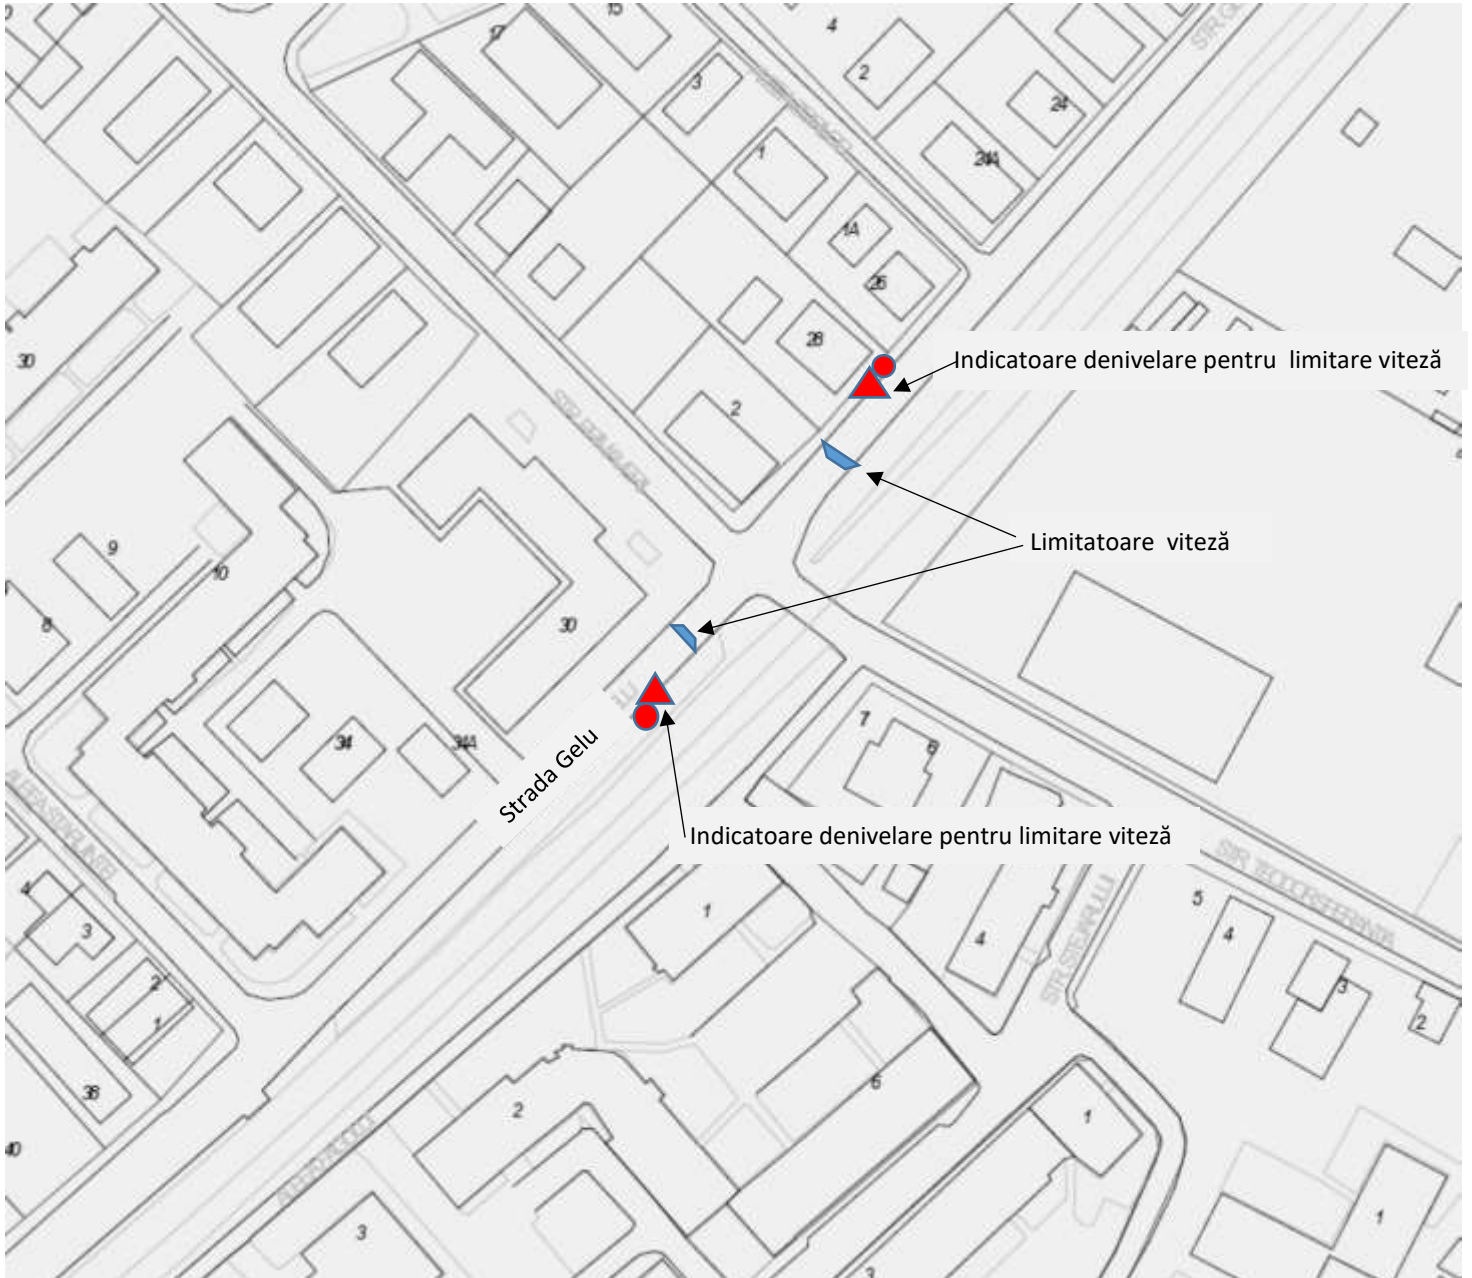

Plan de Situatie

montare limitator de viteză - str.Plugarilor

 Limitatoare viteză

 Indicatoare denivelare pentru limitare viteză - 

 Indicatoare limitare viteză (20 Km /oră)

Plan de Situatie

înființare trecere pietoni - str. Gelu

◆ Indicatoare trecere de pietoni

Plan de Situatie

montare limitatoare de viteză - str. Gelu

 Limitatoare viteză

 Indicatoare denivelare pentru limitare viteză - 

 Indicatoare limitare viteză (20 Km /oră)

Plan de Situatie

înfiițare trecere de pietoni și montare limitatoare de viteză - Str. Hășdății

-  Limitatoare viteză
-  Indicatoare denivelare pentru limitare viteză - 
-  Indicatoare limitare viteză (20 Km /oră)
-  Indicatoare trecere de pietoni

Plan de Situatie

montare limitator de viteză - str. Fermei

Limitatoare viteză

Indicatoare denivelare pentru limitare viteză -

Indicatoare limitare viteză (20 Km /oră)