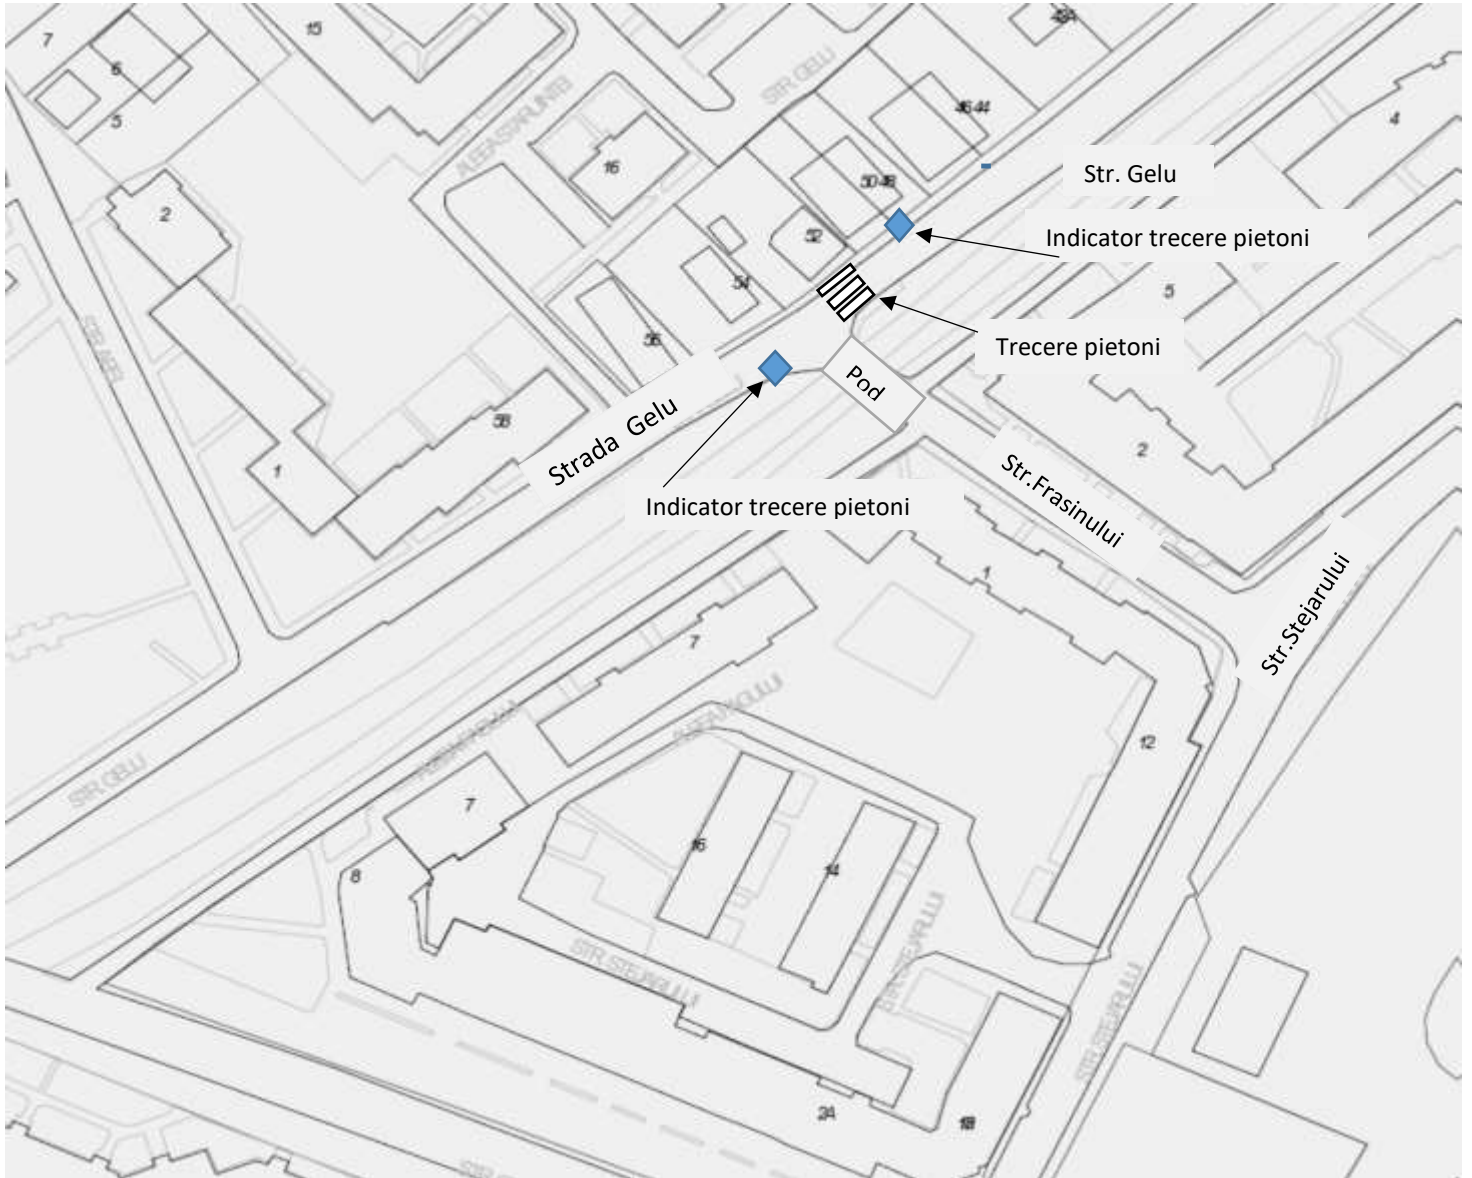

Plan de Situatie

montare limitator de viteză - str.Plugarilor

 Limitatoare viteză

 Indicatoare denivelare pentru limitare viteză - 

 Indicatoare limitare viteză (20 Km /oră)

Plan de Situatie

înființare trecere pietoni - str. Gelu

◆ Indicatoare trecere de pietoni

Plan de Situatie

montare limitatoare de viteză - str. Gelu

 Limitatoare viteză

 Indicatoare denivelare pentru limitare viteză - 

 Indicatoare limitare viteză (20 Km /oră)

Plan de Situatie

înfiițare trecere de pietoni și montare limitatoare de viteză - Str. Hășdății

-  Limitatoare viteză
-  Indicatoare denivelare pentru limitare viteză - 
-  Indicatoare limitare viteză (20 Km /oră)
-  Indicatoare trecere de pietoni

Plan de Situatie

montare limitator de viteză - str. Fermei

Limitatoare viteză

Indicatoare denivelare pentru limitare viteză -

Indicatoare limitare viteză (20 Km /oră)