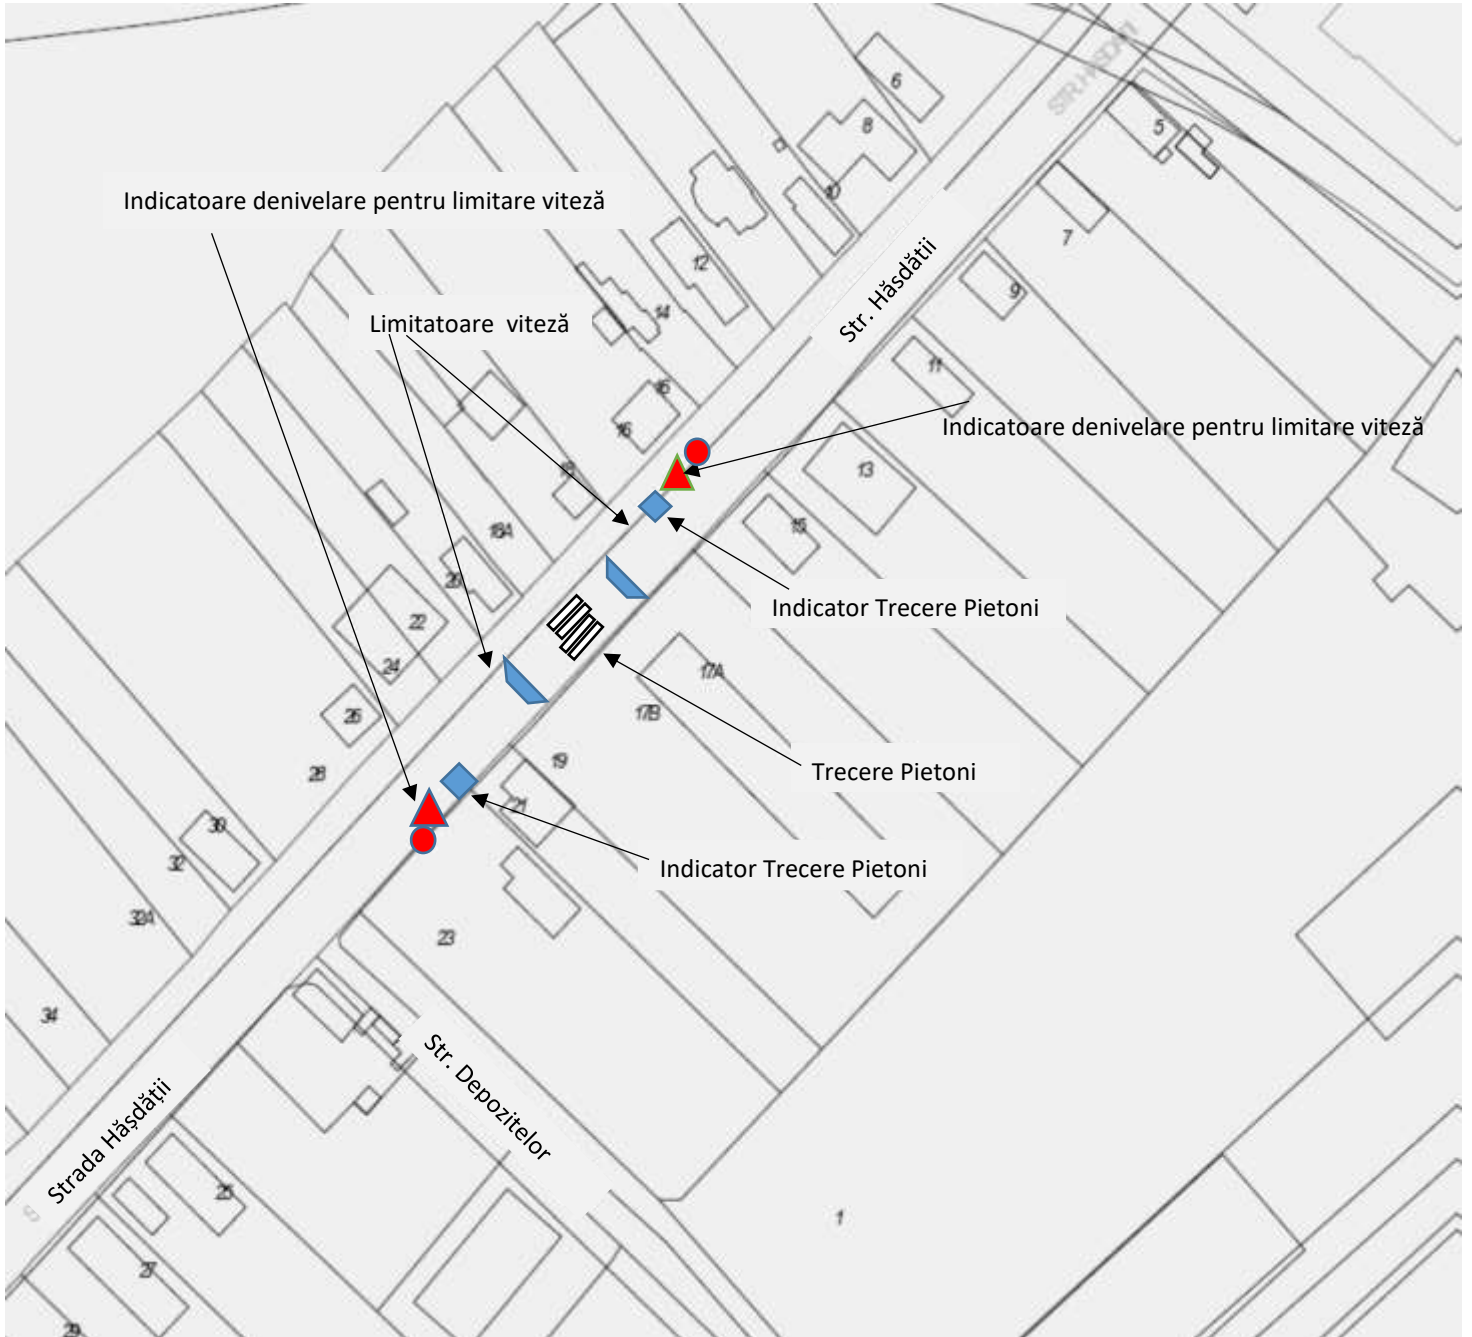

Plan de Situatie

montare limitator de viteză - str.Plugarilor

 Limitatoare viteză

 Indicatoare denivelare pentru limitare viteză - 

 Indicatoare limitare viteză (20 Km /oră)

Plan de Situatie

înființare trecere pietoni - str. Gelu

◆ Indicatoare trecere de pietoni

Plan de Situatie

montare limitatoare de viteză - str. Gelu

 Limitatoare viteză

 Indicatoare denivelare pentru limitare viteză - 

 Indicatoare limitare viteză (20 Km /oră)

Plan de Situatie

înfiițare trecere de pietoni și montare limitatoare de viteză - Str. Hășdății

-  Limitatoare viteză
-  Indicatoare denivelare pentru limitare viteză - 
-  Indicatoare limitare viteză (20 Km /oră)
-  Indicatoare trecere de pietoni

Plan de Situatie

montare limitator de viteză - str. Fermei

Limitatoare viteză

Indicatoare denivelare pentru limitare viteză -

Indicatoare limitare viteză (20 Km /oră)